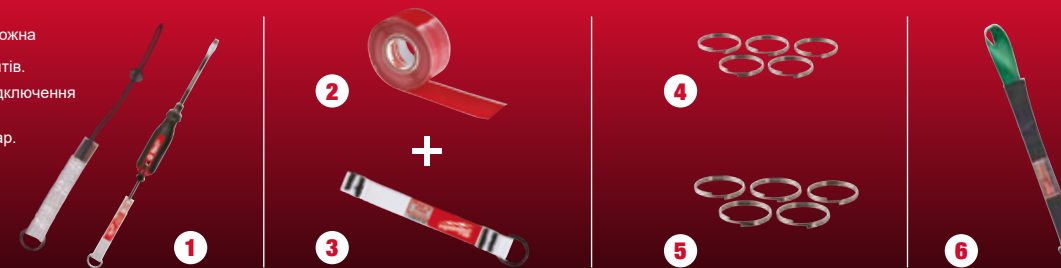

АКСЕСУАРИ ДЛЯ СТРАХУВАЛЬНИХ СТРОП

- Велика універсальність - можна додати аксесуари для підключення всіх інструментів.
- Просте та універсальне підключення до всіх типів інструментів.
- Міцний і безпечний аксесуар.
- Аксесуари, розроблені для умов на робочому місці.