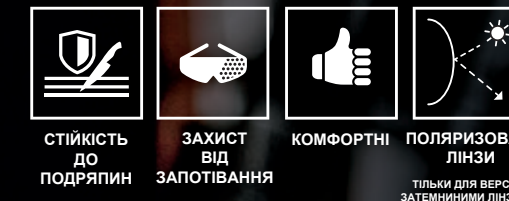

СТІЙКІСТЬ
ДО
ПОДРЯПИН

ЗАХИСТ
ВІД
ЗАПОТІВАННЯ

КОМФОРТНІ

ПОЛЯРИЗОВАНІ
ЛІНЗИ

ТІЛЬКИ ДЛЯ ВЕРСІЇ З
ЗАТЕМНЕНИМИ ЛІНЗАМИ

**ЗНІМНА
ПОРОЛНОВА
ВСТАВКА**

**ЛІНЗИ
СТІЙКІ ДО
ПОДРЯПИН**

ОКУЛЯРИ ЗАХИСНІ PERFORMANCE

- Лінзи з обробкою проти подряпин.
- Лінзи з обробкою проти запотівання.
- М'які та гнучкі дужки для тривалого комфорту під час використання.
- Прозорі або тоновані лінзи забезпечують захист очей під час роботи в приміщенні чи на вулиці.
- Європейська сертифікація: EN166, EN168 і EN172.