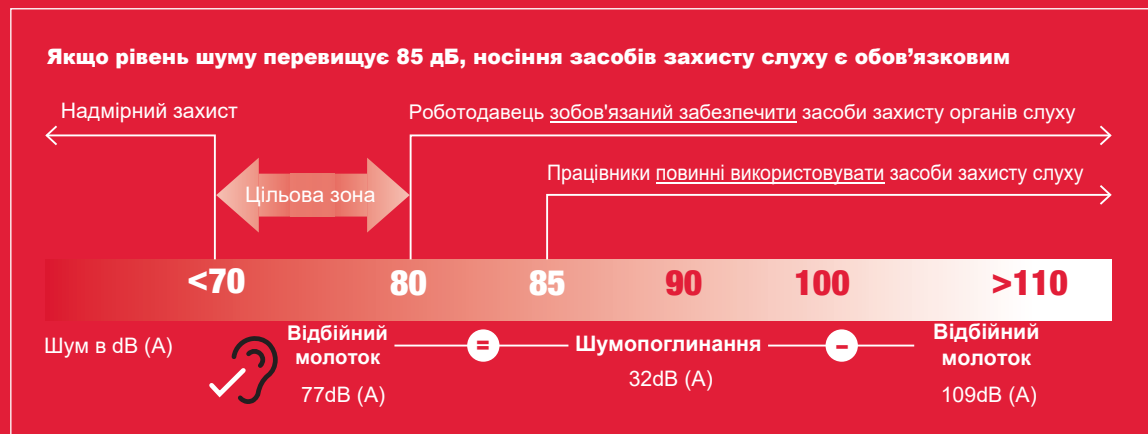

ЗАХИСТ СЛУХУ

Навіщо захищати свій слух?

Ризик шуму надзвичайно поширений; Регламент (ЄС) 2016/425 встановлює, що всі ЗІЗ, які захищають слух, класифікуються в Категорії III, тобто вони захищають від серйозних ризиків на робочому місці. Директива 2003/10/ЄС щодо ризиків, пов'язаних із впливом шуму, встановлює, що:

1. Працівник має середній щоденний вплив понад 80 дБ, починаючи з цього рівня звуку, роботодавець повинен забезпечити захист слуху для своїх працівників.
2. Понад 85 дБ працівник повинен обов'язково носити спеціальні засоби захисту слуху.

ЗАПАМ'ЯТАЙТЕ: правильне ослаблення шуму - це те, яке завжди підтримує сприйняття навколишнього середовища та здатність спілкуватися

Методи позначення захисного фактора засобів захисту слуху:

SNR (спрощене шумозаглушення): оцінює шумопоглинання на основі захисних характеристик у дБ ЗІЗ HML (високий середній низький): порівнює ефективність у дБ для кожного типу частоти (високої, середньої та низької).

ЩО ВИ РОЗУМІЄТЕ ПІД ЗВУКОМ?

Звук — це сприйняття вухом коливань, які випромінює тіло, що коливається (звукові хвилі).

А шум? Це небажаний звук високої інтенсивності, що в будь-якому випадку сприймається як занепокоєння. Залежно від впливу шуму, може виникнути більш-менш тривале, оборотне або постійне пошкодження слуху. З цієї причини правильний ЗІЗ та правильне носіння запобігають виникненню можливих пошкоджень, таких як: глухота, гіпоакузія (ослаблення слухової системи), втома, порушення сну, серцебиття, головні болі тощо...

СТАНДАРТ ДЛЯ БЕРУШ

EN 352-2:2020 – ЗАСОБИ ЗАХИСТУ СЛУХУ – ЗАГАЛЬНІ ВИМОГИ – ЧАСТИНА 2: ВСТАВКА

Стандарт визначає конструкцію, характеристики, маркування та вимоги до інформації для користувача вушних затичок. Тобто всі засоби захисту слуху, які вставляються безпосередньо у слуховий прохід.