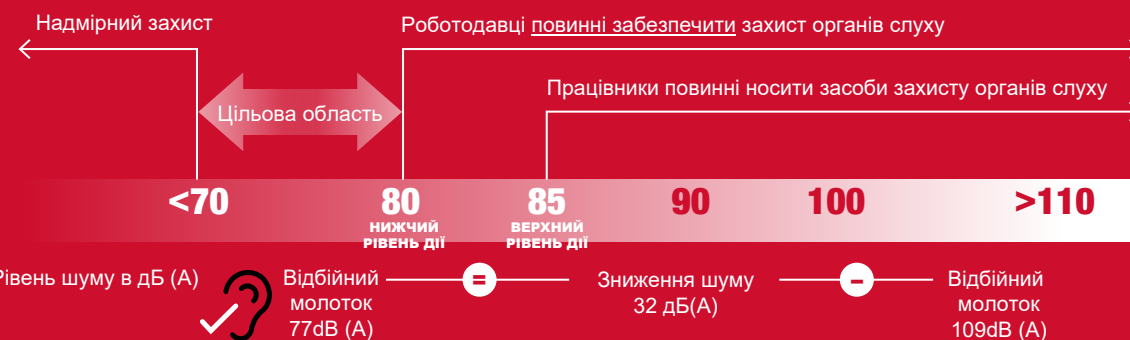

ЗАХИСТ ОРГАНІВ СЛУХУ

EN 352-2:2020 ЗАХИСТ ОРГАНІВ СЛУХУ: ВНУТРІШНІ ВКЛАДИШІ

EN 352 — це європейський стандарт захисту слуху, який підтверджує, що продукт забезпечує належний захист від шуму. EN 352-2 є стандартом для вушних затичок.

SNR (Single Number Rating) = затухання в дБ
H/M/L = значення затухання високої/середньої/низької частоти
Шум – SNR = рівень залишкового шуму
Чим вище значення SNR або H/M/L, тим більше послаблення шуму.

Захист органів слуху є обов'язковим, якщо рівень шуму перевищує 85 дБ